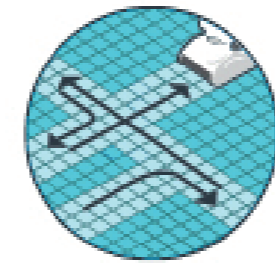

Cobertura completa