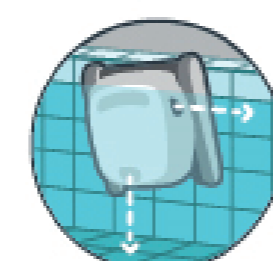

Movilidad PowerStream