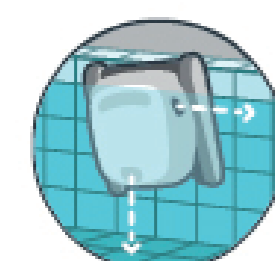

Movilidad PowerStream